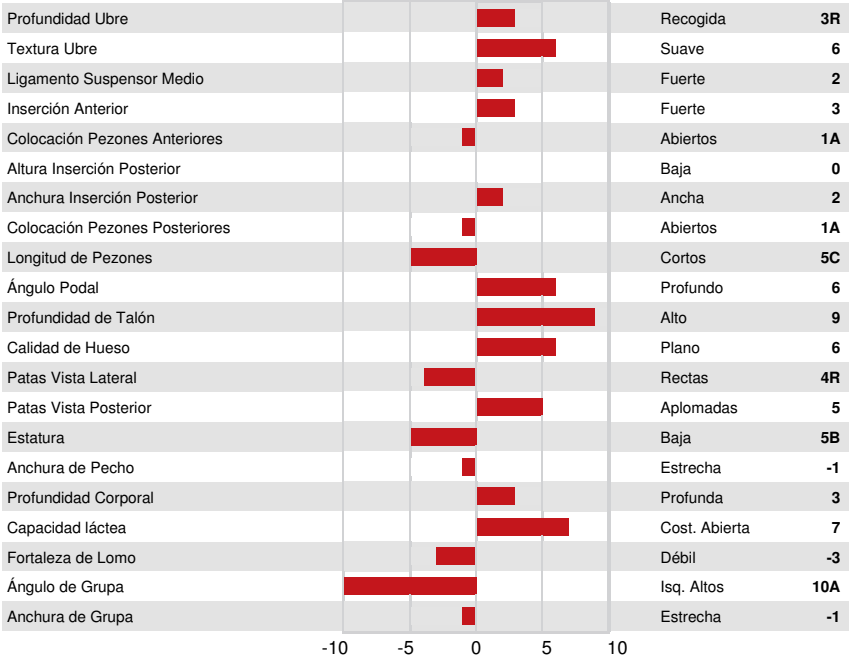

DES COTEAUX ARMAGEDDON
DES RASADES ASLAN C GLADICE VG-86-3YR-CAN ELITE
DES COTEAUX ASLAN
GP-81-2YR-CAN
MARGOT CATERPILLAR P
DES RASADES ROCK CAMILIA VG-85-5YR-CAN

GPA LPI +3206 PRO$ 1595

TF AMF AH1F AH2C AHCF

Num.Reg #: AYCANN121031253 aAa: 543612 DMS:
Nacimiento: 10/09/2022 Kappa Caseína: AE Beta Caseína: A1A2

PRODUCCION		G Rebaños	G Hijas	56% Rep.	GPA 24*DEC				
Leche kg	841	Grasa kg	72	Grasa %	+0.47	Proteína kg	43	Proteína %	+0.17

SALUD Y REPRODUCCIÓN		Immunity 99	
Vida en el Rebaño	104	Inmunidad crías	99
Células Somáticas	101	Facilidad de Parto	107
Fertilidad Hijas	100	Facilidad Parto de las Hijas	105
Cond. Corporal	96	Velocidad Ordeño	102
Resist. Mastitis.	101	Temperamento	101
Persistencia de la lactación	104	Resistencia a Enfermedades Metabólicas	99

TIPO	G Rebaños	G Hijas	43% Rep.	GPA 24*DEC	
Tipo	5	Fortaleza Lechera	1		
Sistema Mamario	4	Grupa	-3		
Patas	8				

DES RASADES ASLAN C GLADICE
DAM